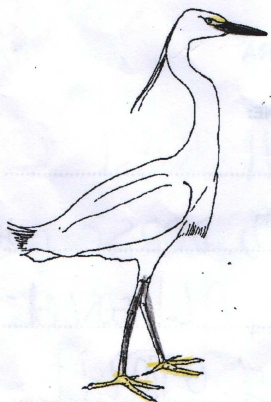

IL FANTASTICO MONDO DEGLI AIRONI  
 AREA PROTETTA "GARZAIA DI FIGLINE V.NO"

SPECIE:

**GARZETTA**

DESCRIZIONE:

CORPO BIANCO;  
 BECCO E ZAMPE NERE;  
 OCCHI E PIEDI GIALLI  
 VICINO AL FIUME, AL CAGNA  
 E ALLE PALUDI

DOVE VIVE:

PESCE, INSETTI, ANFIBI, GIRINI

DI COSA SI NUTRE:

LE FALOCIOLE, GRANCHI

SPECIE:

**AIRONE GUARDABUOI**

DESCRIZIONE:

BECCO PETTO  
 DORSO ZAMPE CUFFIA  
 OCCHI GIALLI  
 CORPO BIANCO

DOVE VIVE: NEI CAMPI COLTIVATI, PASCOLI, FIUMI

DI COSA SI NUTRE: INSETTI, LOMBRICHI, RETTILI,  
 TOPOLINI, PESCI, LUCERTOLE, SERPENTI

SPECIE:

**NITTICORA**

DESCRIZIONE:

NERIBECCO, DORSO CUFFIA  
 OCCHI ROSSI, GOLA  
 Peto ALI GRIGIE  
 ZAMPE EGRETTE